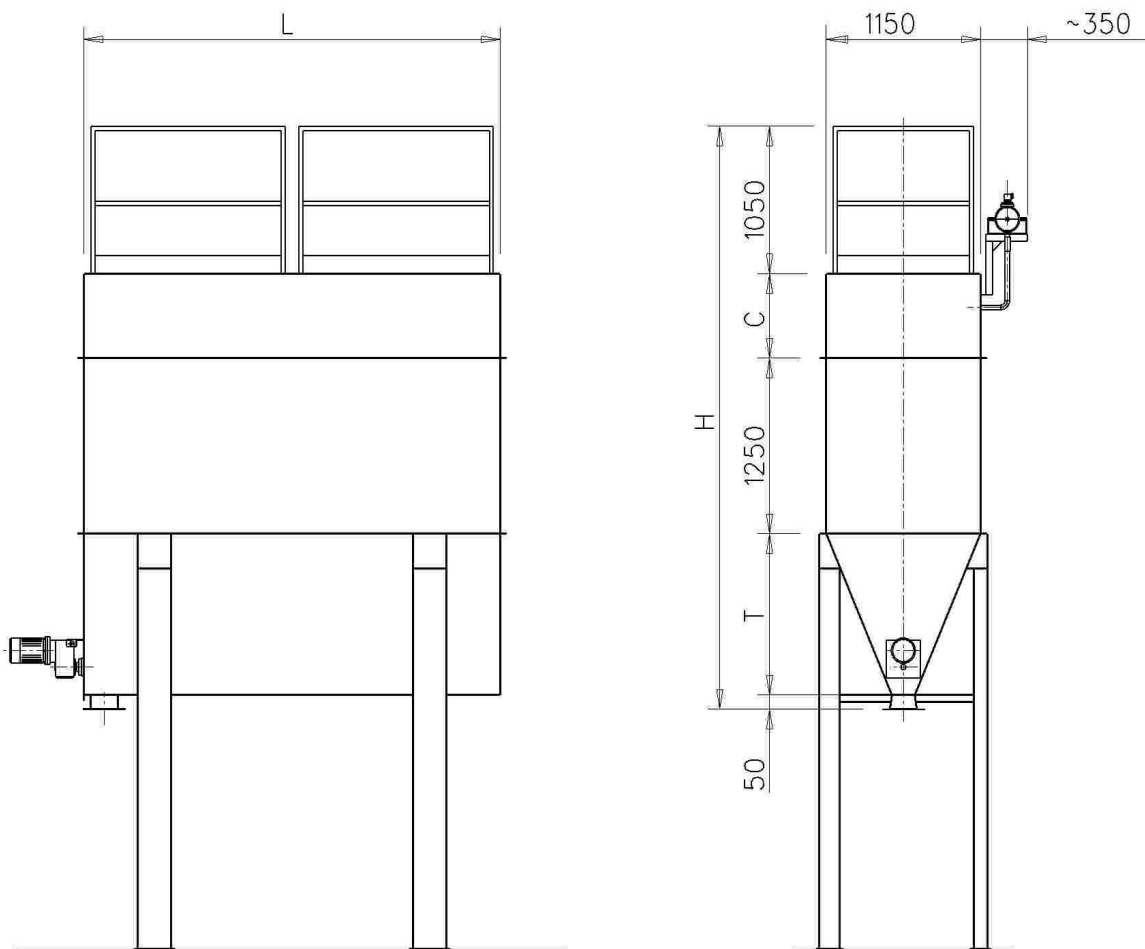

Modello	n° cartucce	m ² superficie filtrante	L	T	C	H	W
RCA 20-2-0	2	20	450	600	400	2300	750
RCA 40-2-1	4	40	750	700	400	2400	750
RCA 65-2	6	65	750	800	400	2500	1150
RCA 100-3	9	100	1150	900	500	2700	1150
RCA 130-4	12	130	1550	1200	500	3000	1150
RCA 160-5	15	160	1900	1500	500	3200	1150
RCA 190-6	18	190	2250	1700	500	3400	1150

**European
Engineering
Ecological**

e4 srl - Via Del Commercio, 14
41042 Fiorano Modenese (MO)

FILTRI SERIE
RCA

Modello	n° cartucce	m ² superficie filtrante	L	T	C	H
RCA 225-7	21	225	2650	900	500	2700
RCA 260-8	24	260	3000	900	500	2700
RCA 290-9	27	290	3400	900	500	2700
RCA 320-10	30	320	3750	900	500	2700
RCA 355-11	33	355	4100	900	500	2700
RCA 390-12	36	390	4500	900	600	2800
RCA 420-13	39	420	4850	900	600	2800
RCA 450-14	42	450	5250	900	600	2800
RCA 485-15	45	485	5600	900	600	2800