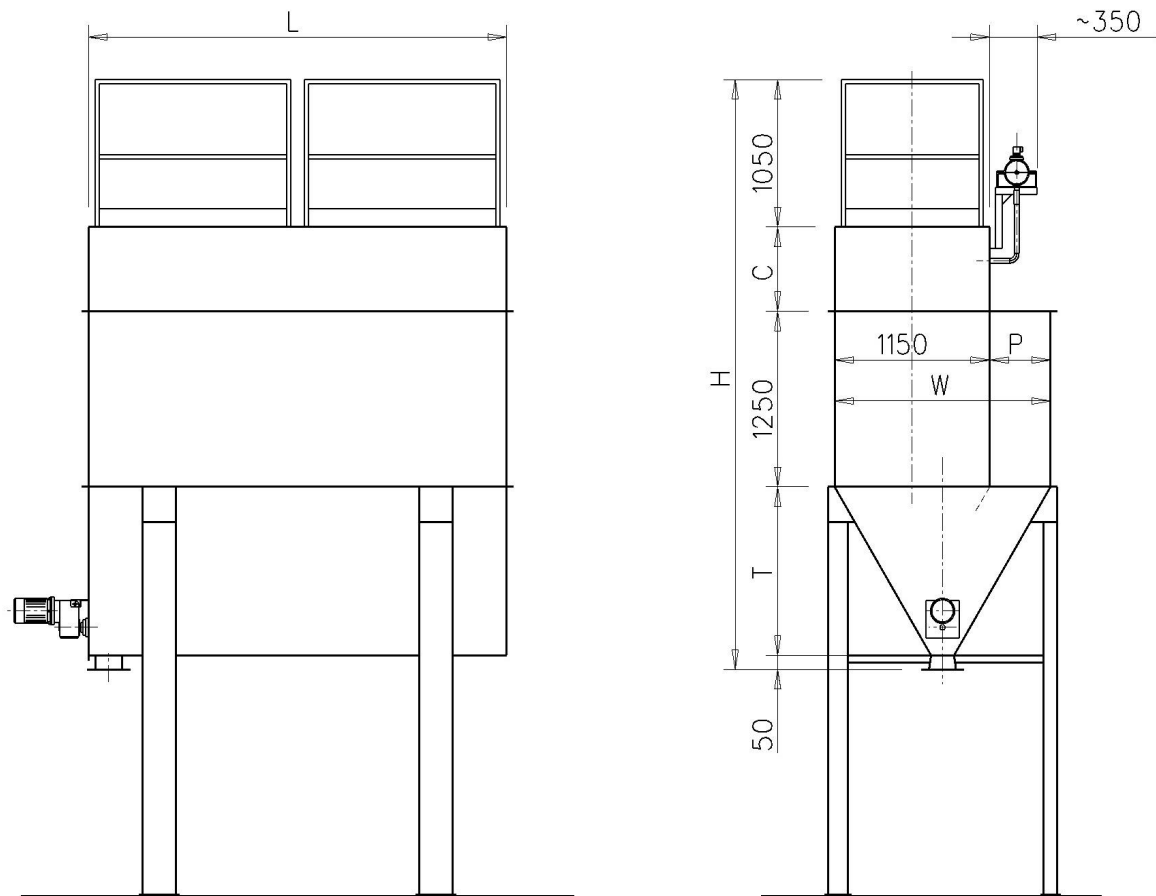

Modello	n° cartucce	m ² superficie filtrante	L	W	P	T	C	H
RCA-P100-3	9	100	1150	1450	300	1200	500	3000
RCA-P130-4	12	130	1550	1450	300	1300	500	3100
RCA-P160-5	15	160	1900	1550	400	1500	500	3300
RCA-P190-6	18	190	2250	1550	400	1700	500	3500

**European
Engineering
Ecological**

e4 srl - Via Del Commercio, 14
41042 Fiorano Modenese (MO)

FILTRI SERIE
RCA-P

Modello	n° cartucce	m ² superficie filtrante	L	W	P	T	C	H
RCA-P225-7	21	225	2650	1650	500	1200	500	3000
RCA-P260-8	24	260	3000	1650	500	1200	500	3000
RCA-P290-9	27	290	3400	1750	600	1300	500	3100
RCA-P320-10	30	320	3750	1750	600	1300	500	3100
RCA-P355-11	33	355	4100	1750	600	1300	500	3100
RCA-P390-12	36	390	4500	1850	700	1400	600	3300
RCA-P420-13	39	420	4850	1850	700	1400	600	3300
RCA-P450-14	42	450	5250	1850	700	1400	600	3300
RCA-P485-15	45	485	5600	1850	700	1400	600	3300